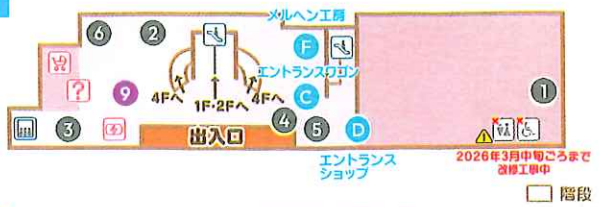

4F

ピューロランドオリジナルの
かわいいスイーツと小物が並ぶときはに
嬉しい軽食などがお楽しみいただけます。

3F

〈館外〉喫煙エリア
※要再入場スタンプ

レストラン

- C 館のレストラン
- D サンリオレインボーワールドレストラン
  提供: コカ・コーラボトラスジャパン株式会社
- E シナモロールドリームカフェ

ショップ

- C エントランスワゴン
- D エントランスショップ
- E My Melody & Kuromi Shop
- F メルヘン工房

アミューズメント

- 5 似顔絵コーナー

フォトスポット

- 9 3Fフォトスポット
- 10 4Fフォトスポット
- 11 ウィッシュミーメル
  フォトスポット
- 12 4Fフォトスポットエリア

館内サービス

- 1 宅配受付
- 2 キャッシュレス
  決済ロッカー
- 3 傘クローク
- 4 Sanrio+
  チェックイン専用機
- 5 Sanrio+クーポン発券機
- 6 DRESSING ROOM
  ※イベント等で
  使用いただけない日があります。

4F

3F

2F

1F

- ベビーカー置き場
- インフォメーション
- お手洗い
- 多目的トイレ
- 充電サービス
- エレベーター
- エスカレーター
- 階段

- インフォメーション
- お手洗い
- 多目的トイレ
- ベビーカーセンター
- 救護センター
- 充電サービス
- エレベーター
- エスカレーター