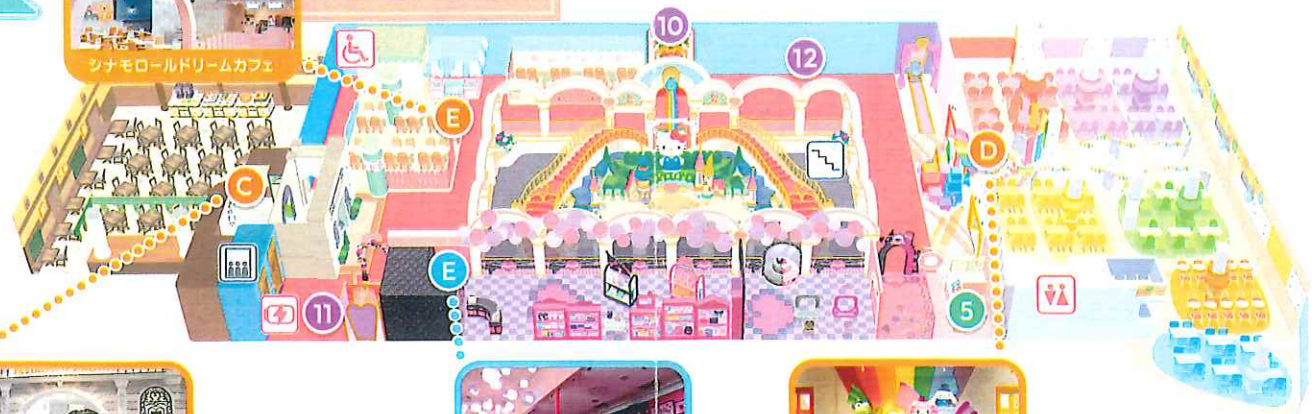

エントランスは3階です

フェアリーランドシアター

提供：三井住友カード株式会社

ストロベリーホール
(キャラグリレジデンス)

- お手洗い
- 多目的トイレ
- ベビーセンター
- 救護センター
- 充電サービス
- エレベーター
- エスカレーター
- 階段

<ベビーベッド設置場所>
ベビーセンター・全女性化粧室・サンリオタウン 2F を除く男性化粧室

ショーステージ/アトラクション

①~⑧のショー&アトラクションの詳細は本日のスケジュールをご覧ください。

レストラン

- A キャラクターフードコート
提供: コカ・コーラボトラーズジャパン株式会社
- B スウィートバーラー

ショップ

- A ビレッジショップ
- B レディキティハウスショップ

アミューズメント

- 1 シルエットアート
- 2 当りくじ
- 3 カーニバルゲーム
- 4 ゲームコーナー
- 5 似顔絵コーナー
- 6 イベントコーナー
- 7 200インチスクリーン
- 8 サンリオピューロランド for d/バリューパス
ハッピーチャレンジ

フォトスポット

- 1 アイスクリームファクトリー
- 2 ブレッドファクトリー
- 3 ジュースファクトリー
- 4 チョコレートファクトリー
- 5 恋愛祈願「ハローキティの幸せの鐘」
- 6 いちごの馬車
- 7 チックタックキャッスル
- 8 ローズガーデン

サンリオキャラクター
ポートライト

このマークのあるアトラクションでは、途中に記念撮影するポイントがあります。
★各フォトコーナーで、写真の確認・購入が可能です。(有料/オリジナルフレーム付き)
★購入した写真は、お手持ちのスマートフォンなどで閲覧・ダウンロードすることができます。

提供: 富国生命保険相互会社

4F

ピューロランドオリジナルの
かわいいスイーツと小物が並ぶときはに
嬉しい軽食などがお楽しみいただけます。

3F

〈館外〉喫煙エリア
※要再入場スタンプ

レストラン

- C 館のレストラン
- D サンリオレインボーワールドレストラン
提供: コカ・コーラボトラスジャパン株式会社
- E シナモロールドリームカフェ

ショップ