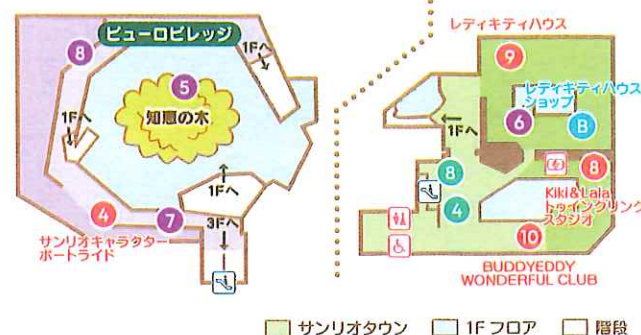

フォトスポット

- 1 アイスクリームファクトリー
- 2 ブレッドファクトリー
- 3 ジュースファクトリー
- 4 チョコレートファクトリー
- 5 恋愛祈願「ハローキティの幸せの鐘」
- 6 いちごの馬車
- 7 チックタックキャッスル
- 8 ローズガーデン

サンリオキャラクター
ポートライト

このマークのあるアトラクションでは、途中に記念撮影するポイントがあります。
★各フォトコーナーで、写真の確認・購入が可能です。(有料/オリジナルフレーム付き)
★購入した写真は、お手持ちのスマートフォンなどで閲覧・ダウンロードすることができます。

提供: 富国生命保険相互会社

4F

ピューロランドオリジナルの
かわいいスイーツと小物が並ぶときはに
嬉しい軽食などがお楽しみいただけます。

3F

〈館外〉喫煙エリア
※要再入場スタンプ

レストラン

- C 館のレストラン
- D サンリオレインボーワールドレストラン
提供: コカ・コーラボトラスジャパン株式会社
- E シナモロールドリームカフェ

ショップ

- C エントランスワゴン
- D エントランスショップ
- E My Melody & Kuromi Shop
- F メルヘン工房

アミューズメント

- 5 似顔絵コーナー

フォトスポット

- 9 3Fフォトスポット
- 10 4Fフォトスポット
- 11 ウィッシュミーメル
フォトスポット
- 12 4Fフォトスポットエリア

館内サービス

- 1 宅配受付
- 2 キャッシュレス
決済ロッカー
- 3 傘クローク
- 4 Sanrio+
チェックイン専用機
- 5 Sanrio+クーポン発券機
- 6 DRESSING ROOM
※イベント等で
使用いただけない日があります。

4F

3F

2F

1F

- ベビーカー置き場
- インフォメーション
- お手洗い
- 多目的トイレ
- 充電サービス
- エレベーター
- エスカレーター
- 階段

- インフォメーション
- お手洗い
- 多目的トイレ
- ベビーカーセンター
- 救護センター
- 充電サービス
- エレベーター
- エスカレーター