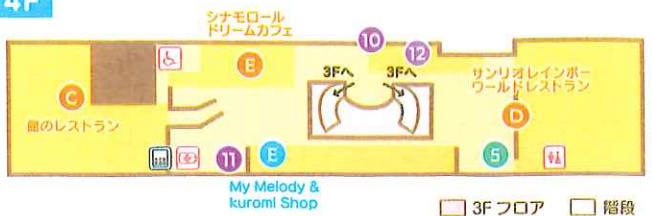

提供: 富国生命保険相互会社

4F

ピューロランドオリジナルの
かわいいスイーツと小物が並ぶときはに
嬉しい軽食などがお楽しみいただけます。

3F

〈館外〉喫煙エリア
※要再入場スタンプ

レストラン

- C 館のレストラン
- D サンリオレインボーワールドレストラン
提供: コカ・コーラボトラスジャパン株式会社
- E シナモロールドリームカフェ

ショップ

- C エントランスワゴン
- D エントランスショップ
- E My Melody & Kuromi Shop
- F メルヘン工房

アミューズメント

- 5 似顔絵コーナー

フォトスポット

- 9 3Fフォトスポット
- 10 4Fフォトスポット
- 11 ウィッシュミーメル
フォトスポット
- 12 4Fフォトスポットエリア

館内サービス

- 1 宅配受付
- 2 キャッシュレス
決済ロッカー
- 3 傘クローク
- 4 Sanrio+
チェックイン専用機
- 5 Sanrio+クーポン発券機
- 6 DRESSING ROOM
※イベント等で
使用いただけない日があります。

4F

3F

2F

1F

- ベビーカー置き場
- インフォメーション
- お手洗い
- 多目的トイレ
- 充電サービス
- エレベーター
- エスカレーター
- 階段

- インフォメーション
- お手洗い
- 多目的トイレ
- ベビーカーセンター
- 救護センター
- 充電サービス
- エレベーター
- エスカレーター