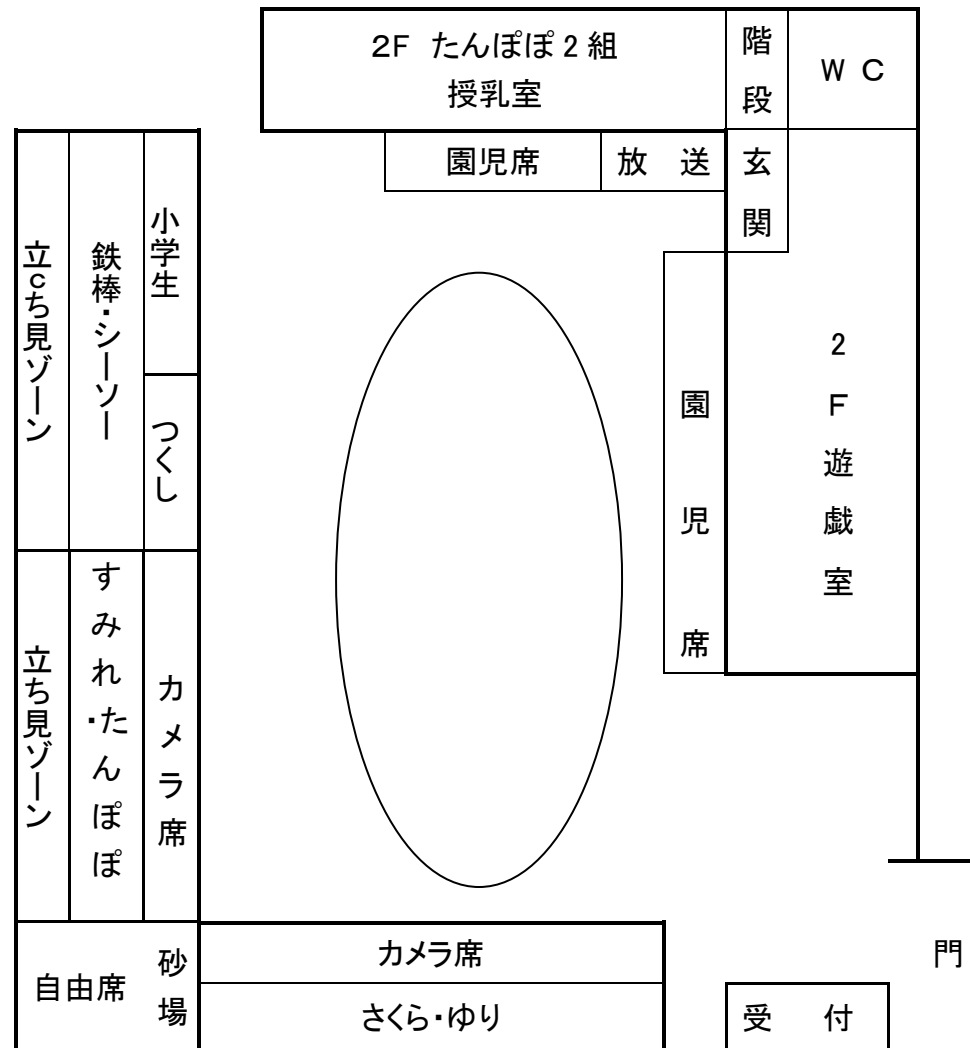

会場図

- ★会場は狭いのでゆずりあって観覧しましょう。
- ★コトミックと各組の遊戯の撮影はカメラ席をご利用ください。(各家庭 1 名)
それ以外の競技は家庭ごとのスペースでお願いします。トラック内・園舎側・園児席での撮影は堅くお断りしております。
- ★大人のトイレは、1Fが女性、2Fが男性の使用となっています。玄関で靴を脱いでお上がりください。その際玄関で手指の消毒をお願いします。
- ★授乳室は2Fのたんぽぽ2組です。使用後のごみは必ずお持ち帰りください。